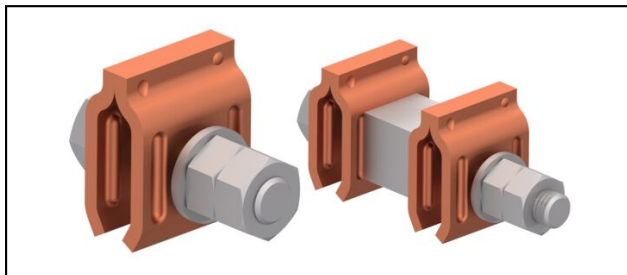

Pièces détachées

■ **BFK** Pince de fixation pour les patins

Application

Pince de fixation pour patins

Matériel

CuNiSi

Légende

- 1) pince de fixation 1xM10 / 1 fil de contact
- 2) pince de fixation 1 vis / 2 fils de contacts
- 3) pince de fixation 1 vis / 2 fils de contacts ZS
- 4) pince de fixation 2 vis / 2 fils de contact FG3

Réf. article									
659.500.361	CuNiSi							1.1	4

Caractéristiques techniques: **Pince de fixation pour les patins BFK**

Ref. article	659.500.361
Matériel	CuNiSi
remarque	4
Spécifications commerciales	
Numéro de tarif douanier	85359000
pays d'origine	CH
Texte	
remarque	4
Spécifications logistiques	
Kilo / pièce	1.1 kg