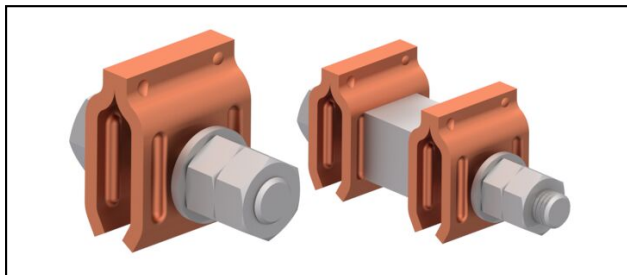

Pièces détachées

■ **BFK** Pince de fixation pour patins

Application

Pince de fixation pour patins

Matériel

CuNiSi

Légende

- 1) pince de fixation 1xM10 / 1 fil de contact
- 2) pince de fixation 1 vis / 2 fils de contacts
- 3) pince de fixation 1 vis / 2 fils de contacts ZS
- 4) pince de fixation 2 vis / 2 fils de contact FG3

Réf. article								 Kg	
659.500.363	CuNiSi							0.3	3

Caractéristiques techniques: **Pince de fixation pour patins BFK**

Ref. article	659.500.363
Matériel	CuNiSi
remarque	3
Spécifications commerciales	
Numéro de tarif douanier	85359000
pays d'origine	indéfini
Texte	
remarque	3
Spécifications logistiques	
Kilo / pièce	0.3 kg