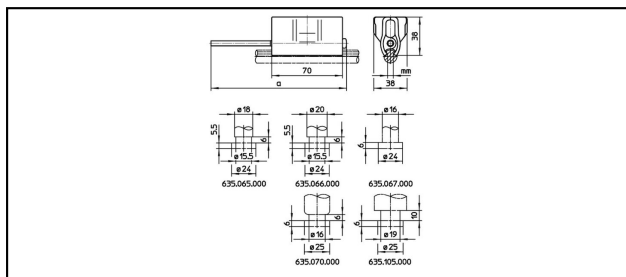

## Pinces sur bras de retenue

■ **SHK70** Pince sur bras de retenue

**Application**  
Bras de retenue à pivot

**Matériel**  
Plaques de serrage CuNiSi

Réf. article									
635.067.000	5.6	80 - 100							0.267

Caractéristiques techniques: **Pince sur bras de retenue SHK70**

Ref. article	635.067.000
<b>Rainure du fil de contact</b>	5.6 mm
<b>Section fil de contact</b>	80 - 100 mm <sup>2</sup>
Spécifications commerciales	
<b>Numéro de tarif douanier</b>	85359000
<b>pays d'origine</b>	indéfini
Spécifications logistiques	
<b>Kilo / pièce</b>	0.267 kg