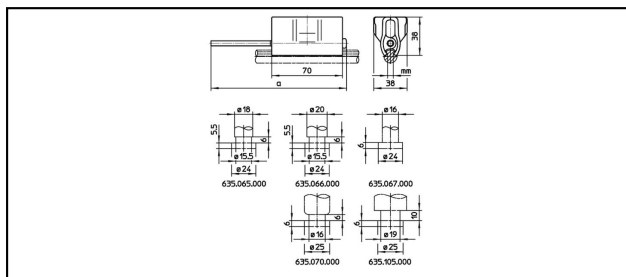

### Pinces sur bras de retenue

■ **SHK70** Pince sur bras de retenue

**Application**  
Bras de retenue à pivot

**Matériel**  
Plaques de serrage CuNiSi

Réf. article									
635.070.000	6.05	100 - 150							0.255

Caractéristiques techniques: **Pince sur bras de retenue SHK70**

Ref. article	635.070.000
<b>Rainure du fil de contact</b>	6.05 mm
<b>Section fil de contact</b>	100 - 150 mm <sup>2</sup>
Spécifications commerciales	
<b>Numéro de tarif douanier</b>	85359000
<b>pays d'origine</b>	ZA*
Spécifications logistiques	
<b>Kilo / pièce</b>	0.255 kg