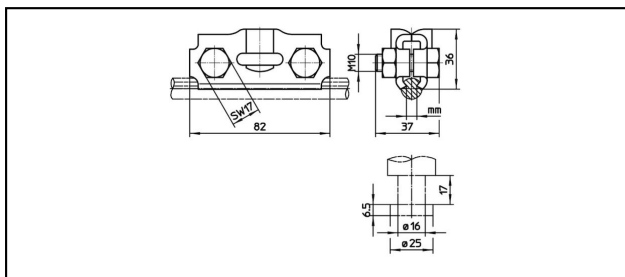

## Pinces sur bras de retenue

■ **SHK82-B** Pince sur bras de retenue

**Application**  
Bras de retenue à pivot

**Description**  
Couple de serrage 30 Nm

**Matériel**  
Plaques de serrage CuNiSi

Réf. article									
635.340.000	5.5 - 6.5	80 - 150							0.243

Caractéristiques techniques: **Pince sur bras de retenue SHK82-B**

Ref. article	635.340.000
<b>Couple de serrage</b>	30 N·m
<b>Rainure du fil de contact</b>	5.5 - 6.5 mm
<b>Diamètre fil de contact</b>	80 - 150 mm
Spécifications commerciales	
<b>Numéro de tarif douanier</b>	85359000
<b>pays d'origine</b>	CH
Spécifications logistiques	
<b>Kilo / pièce</b>	0.243 kg