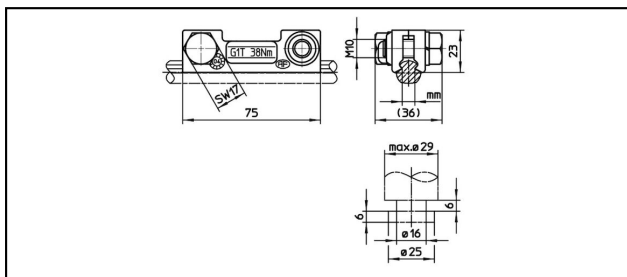

## Pinces sur bras de retenue

■ **SHK75** Pince sur bras de retenue

**Application**  
Bras de retenue à pivot

**Description**  
Couple de serrage 38 Nm

**Matériel**  
Plaques de serrage CuNiSi

Réf. article									
635.350.000	6.92	100 - 150							0.21

Caractéristiques techniques: **Pince sur bras de retenue SHK75**

	635.350.000
<b>Couple de serrage</b>	38 N·m
<b>Rainure du fil de contact</b>	6.92 mm
<b>Section fil de contact</b>	100 - 150 mm <sup>2</sup>
Spécifications commerciales	
<b>Numéro de tarif douanier</b>	85359000
<b>pays d'origine</b>	CH
Spécifications logistiques	
<b>Kilo / pièce</b>	0.21 kg