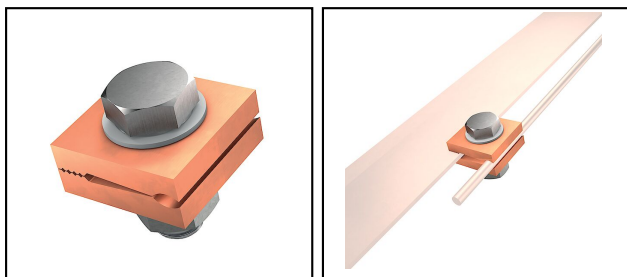

## Raccords et branchements

■ AV 22 Serre-fils

Réf. article	Nombre-E									
275.041.025	156 831 460	H	Cu	M10x30	6 - 8	1 - 3				50

Caractéristiques techniques: **Serre-fils AV 22**

	275.041.025
<b>Approuvé classe H / N (EN 62561-1)</b>	H
<b>Matériel</b>	Cu
<b>Vis</b>	M10x30
<b>Diamètre de fil</b>	6 - 8 mm
<b>Type de vis de fixation</b>	vis hexagonale
<b>Réglage de la pince matériel plat</b>	1 - 3 mm
<b>Type de connecteur (serre-fil)</b>	serre-fils
<b>couple de serrage</b>	25 N·m
<b>Surface</b>	non-traité
<b>Spécifications commerciales</b>	
<b>Numéro de tarif douanier</b>	85389000
<b>pays d'origine</b>	CE*
<b>Spécifications logistiques</b>	
<b>VPE Poids</b>	5.86 kg