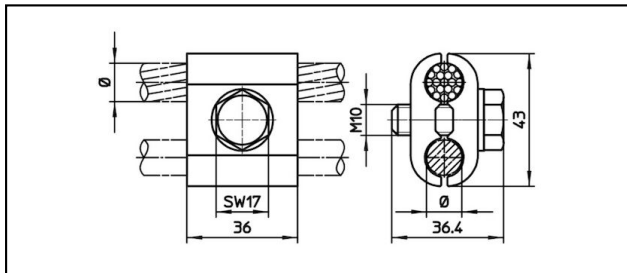

### Pinces d'alimentation

■ **EK36D** Serre-fils à machoire

**Application**  
Alimentation parallèle pour câble porteur

**Description**  
Couple de serrage 40 Nm

**Matériel**  
CuNiSi

Réf. article									
635.355.000	12.5	95	11.5						0.22

Caractéristiques techniques: **Serre-fils à machoire EK36D**

Ref. article	635.355.000
<b>Couple de serrage</b>	40 N·m
<b>Diamètre câble porteur</b>	12.5 mm
<b>Section câble porteurs</b>	95 mm <sup>2</sup>
<b>Diamètre câble d'alimentation</b>	11.5 mm
Spécifications commerciales	
<b>Numéro de tarif douanier</b>	85359000
<b>pays d'origine</b>	CH
Spécifications logistiques	
<b>Kilo / pièce</b>	0.22 kg