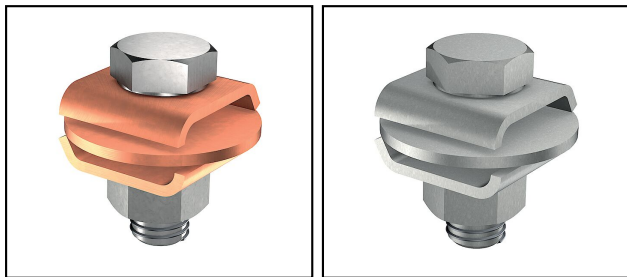

## Raccords et branchements

### ■ AV 2 Serre-fils en croix

Réf. article	Nombre-E									
275.028.025	156 831 520	H	CuNiSi	M10x30	6 - 8					50
272.029.026	156 832 520		Al	M10x45	8 - 11					25

Caractéristiques techniques: **Serre-fils en croix AV 2**

	275.028.025	272.029.026
<b>Approuvé classe H / N (EN 62561-1)</b>	H	
<b>Matériel</b>	CuNiSi	Al
<b>Vis</b>	M10x30	M10x45
<b>Diamètre de fil</b>	6 - 8 mm	8 - 11 mm
<b>Type de vis de fixation</b>	vis hexagonale	
<b>Type de connecteur (serre-fil)</b>	raccord en croix	
<b>Approprié pour raccordement</b>	conducteurs ronds R 6-8/R 6-8	conducteurs ronds R 8-10/R 8-10
<b>Surface</b>	non-traité	
<b>couple de serrage</b>	25 N·m	13 N·m
Spécifications commerciales		
<b>Numéro de tarif douanier</b>	85389000	
<b>pays d'origine</b>	CH	
Spécifications logistiques		
<b>VPE Poids</b>	3.83 kg	1.44 kg