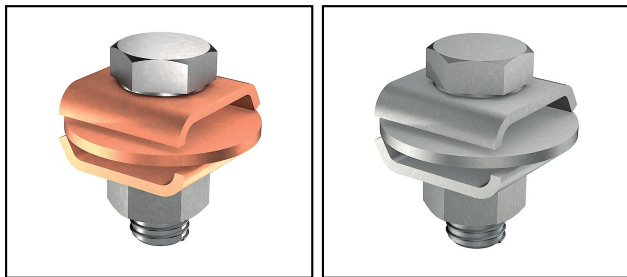

Raccords et branchements

■ AV 2 Serre-fils en croix

Réf. article	Nombre-E									
275.028.025	156 831 520	H	CuNiSi	M10x30	6 - 8					50

Caractéristiques techniques: **Serre-fils en croix AV 2**

Ref. article	275.028.025
Approuvé classe H / N (EN 62561-1)	H
Matériel	CuNiSi
Vis	M10x30
Diamètre de fil	6 - 8 mm
Type de vis de fixation	vis hexagonale
Type de connecteur (serre-fil)	raccord en croix
Approprié pour raccordement	conducteurs ronds R 6-8/R 6-8
Surface	non-traité
couple de serrage	25 N·m
Spécifications commerciales	
Numéro de tarif douanier	85389000
pays d'origine	CH
Spécifications logistiques	
VPE Poids	3.83 kg