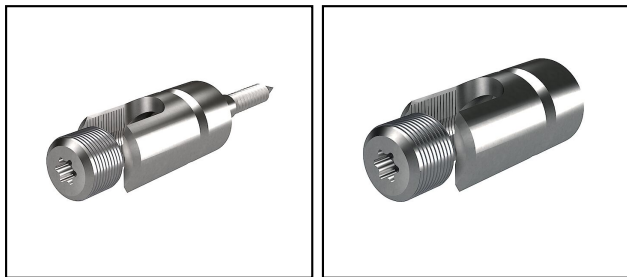

Moyens de fixation

■ **AV 20** Support pour fil

Légende

a) Distance de la façade 30mm

Réf. article	Nombre-E									
242.007.011	156 812 503	Al	6 - 10	D. 5x40	20					20

Caractéristiques techniques: **Support pour fil AV 20**

Ref. article	242.007.011
Matériel	Al
Diamètre de fil	6 - 10 mm
Vis	D. 5x40
Diamètre extérieur	20 mm
Distance du mur	10 mm
Mode de fixation échelle	avec collier à visser
Mode de fixation support	perçage
Matière du support	cuivre
Spécifications commerciales	
Numéro de tarif douanier	85389000
pays d'origine	CH
Spécifications logistiques	
VPE Poids	1.103 kg