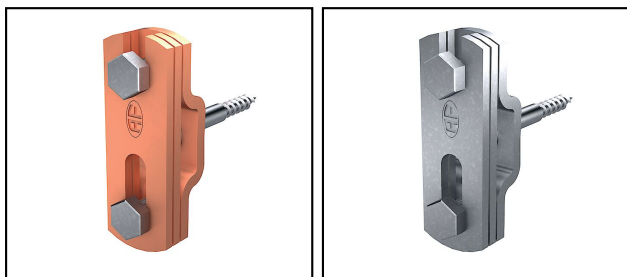

Moyens de fixation

■ **AV 23** Support pour ruban

Légende

- a) Sans vis de fixation
- b) pour chemin de câbles
- c) pour montage sur des isolateurs M6

Réf. article	Nombre-E									
275.044.000	156 842 040	Cu	30x3	1x D. 5x40						25

Caractéristiques techniques: **Support pour ruban AV 23**

Ref. article	275.044.000
Matériel	Cu
Bande dimension	30x3
Vis	1x D. 5x40
Distance du mur	10 mm
Dimensions de conducteur	30x3,5 mm plat
Matière de la partie inférieure	cuivre
Matière du support	cuivre
Mode de fixation support	perçage
Matière du verouillage	cuivre
Mode de fixation échelle	avec collier à visser
Spécifications commerciales	
Numéro de tarif douanier	85389000
pays d'origine	CE*
Spécifications logistiques	
VPE Poids	2.36 kg