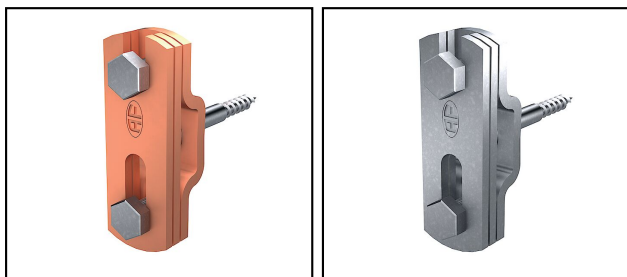

## Moyens de fixation

■ **AV 23** Support pour ruban

**Légende**

- a) Sans vis de fixation
- b) pour chemin de câbles
- c) pour montage sur des isolateurs M6

Réf. article	Nombre-E									
270.001.251	156 950 460	InoxA4	30x3	1x M5x12					b)	25

Caractéristiques techniques: **Support pour ruban AV 23**

Ref. article	270.001.251
<b>Matériel</b>	InoxA4
<b>Bande dimension</b>	30x3
<b>Vis</b>	1x M5x12
<b>Distance du mur</b>	10 mm
<b>Dimensions de conducteur</b>	30x3,5 mm plat
<b>Matière de la partie inférieure</b>	acier inoxydable (A4)
<b>Matière du support</b>	acier inoxydable (A4)
<b>Mode de fixation support</b>	perçage
<b>Matière du verouillage</b>	acier inoxydable (A4)
<b>Mode de fixation échelle</b>	avec collier à visser
<b>remarque</b>	b)
Spécifications commerciales	
<b>Numéro de tarif douanier</b>	85389000
<b>pays d'origine</b>	CE*
Texte	
<b>remarque</b>	b)
Spécifications logistiques	
<b>VPE Poids</b>	2.128 kg