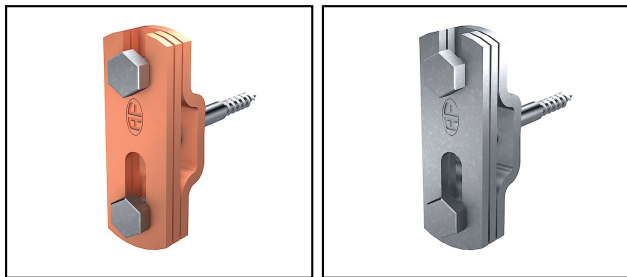

## Moyens de fixation

■ **AV 23** Support pour ruban

**Légende**

- a) Sans vis de fixation
- b) pour chemin de câbles
- c) pour montage sur des isolateurs M6

Réf. article	Nombre-E									
270.001.252	156 950 470	InoxA4	40x5	1x M5x12					b)	25

Caractéristiques techniques: **Support pour ruban AV 23**

Ref. article	270.001.252
<b>Matériel</b>	InoxA4
<b>Bande dimension</b>	40x5
<b>Vis</b>	1x M5x12
<b>Distance du mur</b>	10 mm
<b>Dimensions de conducteur</b>	40x5 mm plat
<b>Matière de la partie inférieure</b>	acier inoxydable (A4)
<b>Matière du support</b>	acier inoxydable (A4)
<b>Mode de fixation support</b>	perçage
<b>Matière du verouillage</b>	acier inoxydable (A4)
<b>Mode de fixation échelle</b>	avec collier à visser
<b>remarque</b>	b)
Spécifications commerciales	
<b>Numéro de tarif douanier</b>	85389000
<b>pays d'origine</b>	CE*
Texte	
<b>remarque</b>	b)
Spécifications logistiques	
<b>VPE Poids</b>	2.76 kg