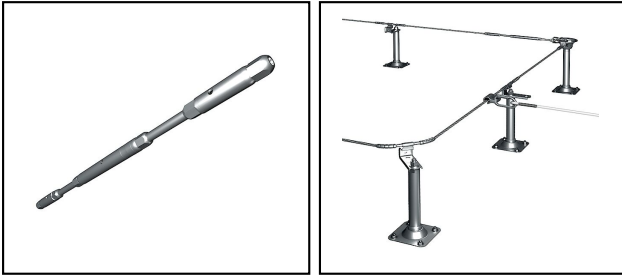

## System ligne de vie Flury LINE

## ■ S8 Tendeur

**Description**

Tendeur traversable en Inox A2 pour ligne de vie 8mm pour coulisseau GL8

Réf. article	Nombre-E									
320.000.005		InoxA4	8	4						1

Caractéristiques techniques: **Tendeur S8**

	320.000.005
<b>Matériel</b>	InoxA4
<b>Diamètre de câble</b>	8 mm
<b>Nombre de personne</b>	4
Spécifications commerciales	
<b>Numéro de tarif douanier</b>	73089000
<b>pays d'origine</b>	CH
Spécifications logistiques	
<b>VPE Poids</b>	1.02 kg