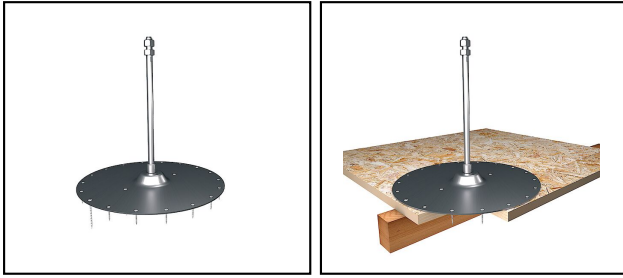

## Articolo del set legno

### ■ SST Set 16 P H

#### Caratteristiche

Supporto del sistema

{und einer Grundplatte für Holzplatten aus Inox A2.}

Rif. Articolo	Numéro-E									
320.402.001		H	InoxA2	400	16	4				1

Specifiche tecnici: **SST Set 16 P H**

Articolo no.	320.402.001
<b>Approvati classe H / N (EN 62561-1)</b>	H
<b>Materiale</b>	InoxA2
<b>Altezza H</b>	400 mm
<b>Diametro esterno</b>	16 mm
<b>Numero di supporti di persona</b>	4
<b>Specifiche commerciali</b>	
<b>Numero di tariffa doganale</b>	73089000
<b>paese di origine</b>	CH