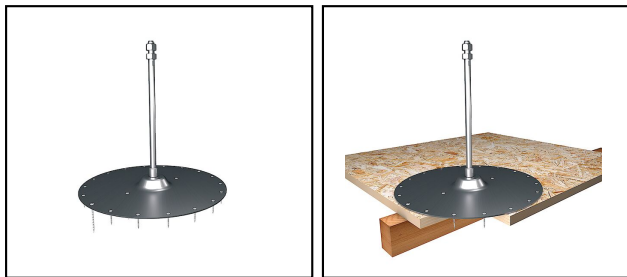

Articolo del set legno

■ SST Set 16 P H

**Caratteristiche**

Supporto del sistema

{und einer Grundplatte für Holzplatten aus Inox A2.}

Rif. Articolo	Numéro-E									
320.502.001		H	InoxA2	500	16	4				1

Specifiche tecnici: **SST Set 16 P H**

Articolo no.	320.502.001
Approvati classe H / N (EN 62561-1)	H
Materiale	InoxA2
Altezza H	500 mm
Diametro esterno	16 mm
Numero di supporti di persona	4
Specifiche commerciali	
Numero di tariffa doganale	73089000
paese di origine	CH