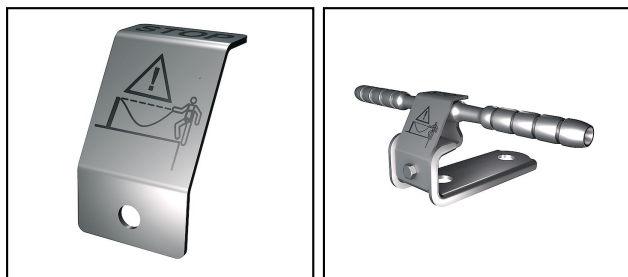

## Systema linea vita Flury LINE

Lock
**Caratteristiche**

Segnale di stop per guidadella fune

{passend zu Seilführungen 2DSF8 &amp; 3DSF8}

Rif. Articolo	Numéro-E		mm 	mm 						
320.000.032		InoxA2	64	40						1

Specifiche tecnici: **Lock**

Articolo no.	320.000.032
<b>Materiale</b>	InoxA2
<b>Lunghezza a</b>	64 mm
<b>Larghezza b</b>	40 mm
Specifiche commerciali	
<b>Numero di tariffa doganale</b>	0
<b>paese di origine</b>	ZA*