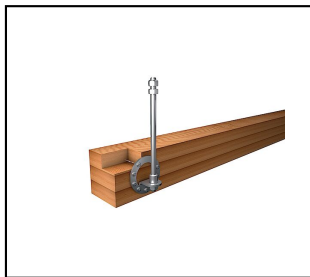

{Set-Artikel Holzkonstruktionen}■ **SST Set 16 P R9** SST Set 16/400 P R9**Caratteristiche**

Supporto del sistema

{und einer Grundplatte für Holzplatten aus Inox A2.}

Rif. Articolo	Numéro-E									
320.405.001		H	InoxA2	16	4					1

Specifiche tecnici: **SST Set 16/400 P R9 SST Set 16 P R9**

Articolo no.	320.405.001
Approvati classe H / N (EN 62561-1)	H
Materiale	InoxA2
Diametro esterno	16 mm
Numero di supporti di persona	4
Specifiche commerciali	
Numero di tariffa doganale	0
paese di origine	ZA*