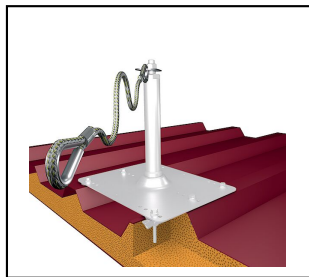

protezione contro lo scavalramento

USSI

Caratteristiche

Per un passaggio sicuro dalla scala al tetto.

Montaggio su piastre di base o supporti. Per la distanza della supporto di 2.5m

Per colonne di accesso al tetto distanziate da 2 m - 5 m

Rif. Articolo	Numéro-E	mm a								
320.000.059		5000	1							1

Accessori

Karabiner Stahl OXAN M72A TL 320.000.020

Rif. Articolo	Numéro-E									
320.000.020										1

Specifiche tecnici: **UESSI**

Articolo no.	320.000.059
Lunghezza a	5000 mm
Numero di supporti di persona	1
Specifiche commerciali	
Numero di tariffa doganale	0
paese di origine	CH