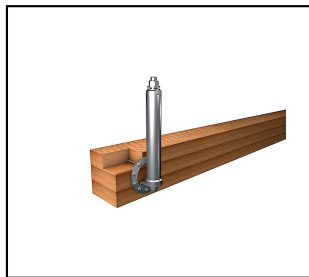

{Set-Artikel Holzkonstruktionen}■ **SST Set 42 P R9** SST Set 42/600 P R9**Caratteristiche**

Supporto del sistema

{und einer Grundplatte für Holzplatten aus Inox A2.}

Rif. Articolo	Numéro-E									
320.605.002		H	InoxA2	42	4					1

Specifiche tecnici: **SST Set 42/600 P R9 SST Set 42 P R9**

Articolo no.	320.605.002
Approvati classe H / N (EN 62561-1)	H
Materiale	InoxA2
Diametro esterno	42 mm
Numero di supporti di persona	4
Specifiche commerciali	
Numero di tariffa doganale	0
paese di origine	indeterminato