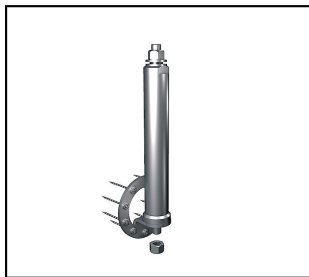

{Set-Artikel Holzkonstruktionen}■ **SST Set 42 P R9** SST Set 42/600 P R9**Caratteristiche**

Supporto del sistema

{und einer Grundplatte für Holzplatten aus Inox A2.}

Rif. Articolo	Numéro-E									
320.605.002		H	InoxA2	42	4					1

Specifiche tecnici: **SST Set 42/600 P R9 SST Set 42 P R9**

Articolo no.	320.605.002
Approvati classe H / N (EN 62561-1)	H
Materiale	InoxA2
Diametro esterno	42 mm
Numero di supporti di persona	4
Specifiche commerciali	
Numero di tariffa doganale	0
paese di origine	indeterminato