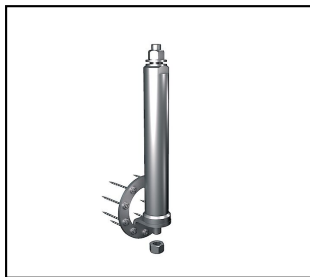

**{Set-Artikel Holzkonstruktionen}**■ **SST Set 42 P R9** SST Set 42/100 P R9**Caratteristiche**

Supporto del sistema

{und einer Grundplatte für Holzplatten aus Inox A2.}

Rif. Articolo	Numéro-E									
320.105.002		H	InoxA2	42	4					1

Specifiche tecnici: **SST Set 42/100 P R9 SST Set 42 P R9**

Articolo no.	320.105.002
<b>Approvati classe H / N (EN 62561-1)</b>	H
<b>Materiale</b>	InoxA2
<b>Diametro esterno</b>	42 mm
<b>Numero di supporti di persona</b>	4
Specifiche commerciali	
<b>Numero di tariffa doganale</b>	0
<b>paese di origine</b>	ZA*