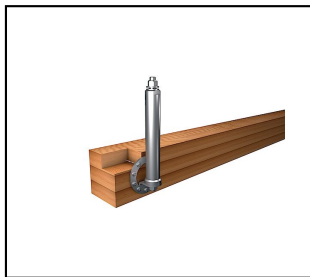

**{Set-Artikel Holzkonstruktionen}**■ **SST Set 42 P R9** SST Set 42/100 P R9**Caratteristiche**

Supporto del sistema

{und einer Grundplatte für Holzplatten aus Inox A2.}

Rif. Articolo	Numéro-E									
320.105.002		H	InoxA2	42	4					1

Specifiche tecnici: **SST Set 42/100 P R9 SST Set 42 P R9**

Articolo no.	320.105.002
<b>Approvati classe H / N (EN 62561-1)</b>	H
<b>Materiale</b>	InoxA2
<b>Diametro esterno</b>	42 mm
<b>Numero di supporti di persona</b>	4
Specifiche commerciali	
<b>Numero di tariffa doganale</b>	0
<b>paese di origine</b>	ZA*