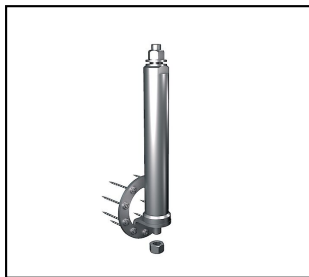

{Set-Artikel Holzkonstruktionen}■ **SST Set 42 P R9** SST Set 42/500 P R9**Caratteristiche**

Supporto del sistema

{und einer Grundplatte für Holzplatten aus Inox A2.}

Rif. Articolo	Numéro-E									
320.505.002		H	InoxA2	42	4					1

Specifiche tecnici: **SST Set 42/500 P R9 SST Set 42 P R9**

Articolo no.	320.505.002
Approvati classe H / N (EN 62561-1)	H
Materiale	InoxA2
Diametro esterno	42 mm
Numero di supporti di persona	4
Specifiche commerciali	
Numero di tariffa doganale	0
paese di origine	indeterminato