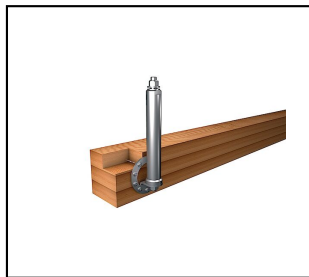

{Set-Artikel Holzkonstruktionen}■ **SST Set 42 P R9** SST Set 42/500 P R9**Caratteristiche**

Supporto del sistema

{und einer Grundplatte für Holzplatten aus Inox A2.}

Rif. Articolo	Numéro-E									
320.505.002		H	InoxA2	42	4					1

Specifiche tecnici: **SST Set 42/500 P R9 SST Set 42 P R9**

Articolo no.	320.505.002
Approvati classe H / N (EN 62561-1)	H
Materiale	InoxA2
Diametro esterno	42 mm
Numero di supporti di persona	4
Specifiche commerciali	
Numero di tariffa doganale	0
paese di origine	indeterminato