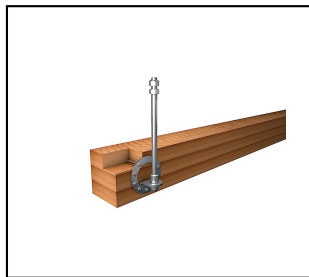

**{Set-Artikel Holzkonstruktionen}**■ **SST Set 16 P R9** SST Set 16/200 P R9**Caratteristiche**

Supporto del sistema

{und einer Grundplatte für Holzplatten aus Inox A2.}

Rif. Articolo	Numéro-E									
320.205.001		H	InoxA2	16	4					1

Specifiche tecnici: **SST Set 16/200 P R9 SST Set 16 P R9**

Articolo no.	320.205.001
<b>Approvati classe H / N (EN 62561-1)</b>	H
<b>Materiale</b>	InoxA2
<b>Diametro esterno</b>	16 mm
<b>Numero di supporti di persona</b>	4
Specifiche commerciali	
<b>Numero di tariffa doganale</b>	0
<b>paese di origine</b>	indeterminato