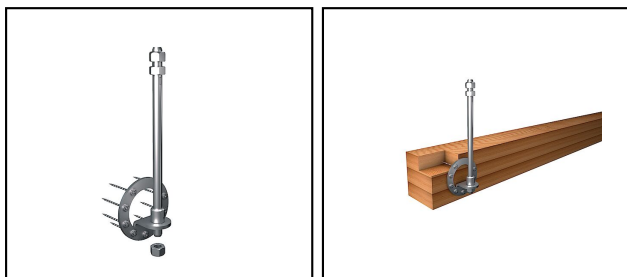

**{Set-Artikel Holzkonstruktionen}**■ **SST Set 16 P R9** SST Set 16/500 P R9**Caratteristiche**

Supporto del sistema

{und einer Grundplatte für Holzplatten aus Inox A2.}

Rif. Articolo	Numéro-E									
320.505.001		H	InoxA2	16	4					1

Specifiche tecnici: **SST Set 16/500 P R9 SST Set 16 P R9**

Articolo no.	320.505.001
<b>Approvati classe H / N (EN 62561-1)</b>	H
<b>Materiale</b>	InoxA2
<b>Diametro esterno</b>	16 mm
<b>Numero di supporti di persona</b>	4
Specifiche commerciali	
<b>Numero di tariffa doganale</b>	0
<b>paese di origine</b>	indeterminato