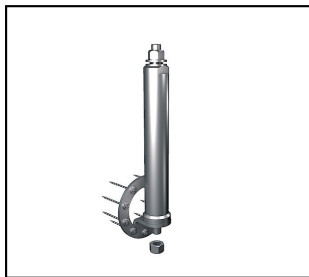

{Set-Artikel Holzkonstruktionen}■ **SST Set 42 P R9** SST Set 42/300 P R9**Caratteristiche**

Supporto del sistema

{und einer Grundplatte für Holzplatten aus Inox A2.}

Rif. Articolo	Numéro-E									
320.305.002		H	InoxA2	42	4					1

Specifiche tecnici: **SST Set 42/300 P R9 SST Set 42 P R9**

Articolo no.	320.305.002
Approvati classe H / N (EN 62561-1)	H
Materiale	InoxA2
Diametro esterno	42 mm
Numero di supporti di persona	4
Specifiche commerciali	
Numero di tariffa doganale	0
paese di origine	indeterminato