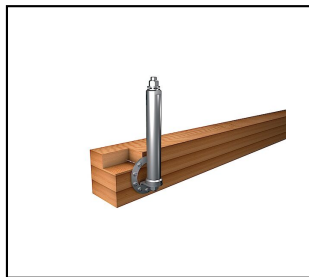

{Set-Artikel Holzkonstruktionen}■ **SST Set 42 P R9** SST Set 42/300 P R9**Caratteristiche**

Supporto del sistema

{und einer Grundplatte für Holzplatten aus Inox A2.}

Rif. Articolo	Numéro-E									
320.305.002		H	InoxA2	42	4					1

Specifiche tecnici: **SST Set 42/300 P R9 SST Set 42 P R9**

Articolo no.	320.305.002
Approvati classe H / N (EN 62561-1)	H
Materiale	InoxA2
Diametro esterno	42 mm
Numero di supporti di persona	4
Specifiche commerciali	
Numero di tariffa doganale	0
paese di origine	indeterminato