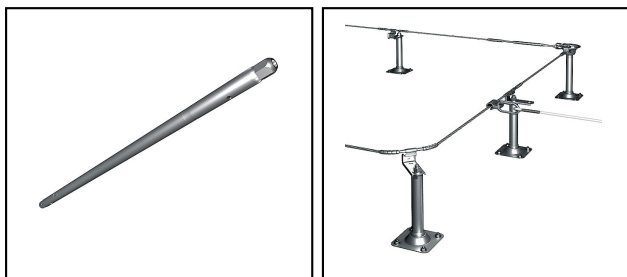

Systema linea vita Flury LINE

■ **KAS8** Assorbitore d'energia**Caratteristiche**

{Überfahbarer Kraftabsorber aus Inox A4 zum Seilsystem 8mm für Gleiter GL8}

{Kraftbegrenzer bis max. 10 kN zum Schutz der End- und Eckverankerungen gegen Ausreißen.}

{Weitere Informationen entnehmen Sie den gültigen Normen oder der Informationsbroschüre}

Rif. Articolo	Numéro-E									
320.000.017		InoxA4	8	4						1

Specifiche tecnici: **Assorbitore d'energia KAS8**

	320.000.017
Materiale	InoxA4
Diametro corda	8 mm
Numero di supporti di persona	4
Specifiche commerciali	
Numero di tariffa doganale	73089000
paese di origine	indeterminato
Specificazione logistica	
VPE Peso	1.12 kg