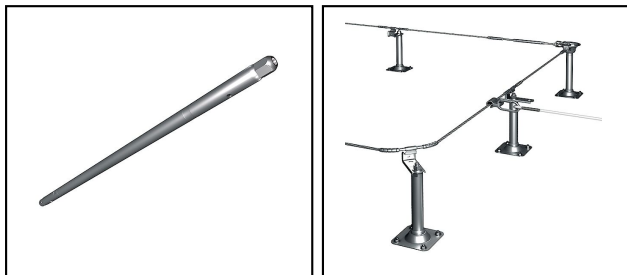

Systema linea vita Flury LINE

■ **KAS8** Assorbitore d'energia**Caratteristiche**

{Überfahbarer Kraftabsorber aus Inox A4 zum Seilsystem 8mm für Gleiter GL8}

{Kraftbegrenzer bis max. 10 kN zum Schutz der End- und Eckverankerungen gegen Ausreißen.}

{Weitere Informationen entnehmen Sie den gültigen Normen oder der Informationsbroschüre}

Rif. Articolo	Numéro-E									
320.000.017		InoxA4	8	4						1

Specifiche tecnici: **Assorbitore d'energia KAS8**

Articolo no.	320.000.017
Materiale	InoxA4
Diametro corda	8 mm
Numero di supporti di persona	4
Specifiche commerciali	
Numero di tariffa doganale	73089000
paese di origine	ZA*
Specificazione logistica	
VPE Peso	1.12 kg