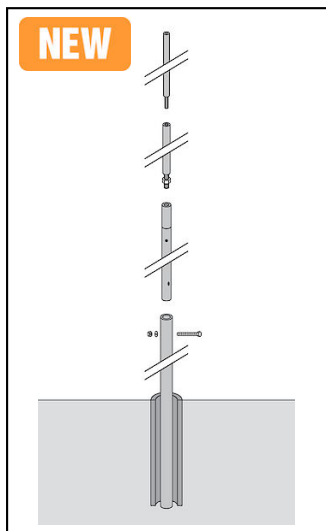

Aste di captazione

FL 85 Asta di captazione, indipendenti

Caratteristiche

Set inclusivo di morsetti. Dimensionato secondo SIA 261 per venti fino a 1.1kN/m² (150km/h)

Il palo è inserito in un tubo di cemento

Lo spazio vuoto dovrebbe essere riempito di sabbia

h = lunghezza totale compresa l'area della terra

D = Diametro del tubo di cemento

Escluso il tubo di cemento

Legenda

Profondità nel terreno in m secondo la tabella sottostante

	272.858.130	272.858.150	272.858.160	272.858.175
Materiale	Al			
Altezza H	13000 mm	15000 mm	16000 mm	17500 mm
Diametro esterno	80 mm	100 mm	120 mm	150 mm
Diametro D	300 mm			
Esecuzione isolata resistente allâ alta tensione	No			
Superficie	non trattato			
Esecuzione	asta di captazione con treppiede			
Collegamento	conduttore tondo			
Specifiche commerciali				
Numero di tariffa doganale	85389000			
paese di origine	CE*			

	272.858.180	272.858.190
Materiale	Al	
Altezza H	18000 mm	19000 mm
Diametro esterno	150 mm	
Diametro D	300 mm	
Esecuzione isolata resistente allâ alta tensione	No	
Superficie	non trattato	
Esecuzione	asta di captazione con treppiede	
Collegamento	conduttore tondo	
Specifiche commerciali		
Numero di tariffa doganale	85389000	
paese di origine	CE*	