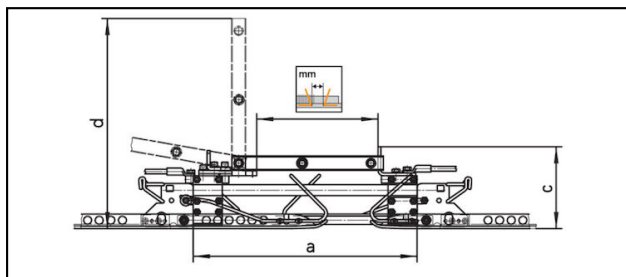

Accessori

■ **TM460** Sezionatore**Applicazione**

Sezionatore per isolatori di sezione AF tipo ZS3, per connettere sezioni di linea differenti in aree di lavoro.

Caratteristiche

Apertura e chiusura senza tensione elettrica.

Fioretto telescopico vedi tipo BS2700.

Materiale

Sistema di fissaggio in acciaio inox

Barra conduttiva in CuvSn

Rif. Articolo									
655.249.000	330	615	235	580					6

Accessori

**Asta di manovra BS2700**

Rif. Articolo									
645.114.000	2700 - 4850							2.6	1
645.127.000	2613 - 4813							3.2	2, 3

Specifiche tecnici: **Sezionatore TM460**

Articolo no.	655.249.000
Distanza delle corna	330 mm
Lunghezza a	615 mm
Altezza c	235 mm
Lunghezza d	580 mm
Specifiche commerciali	
Numero di tariffa doganale	85353000
paese di origine	CH
Specificazione logistica	
Chilo / pezzo	6 kg