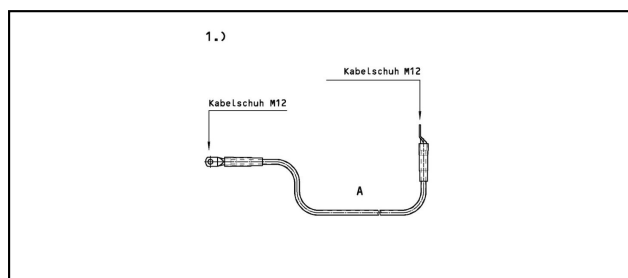

Cavi di messa a terra

■ SG Cavo di messa a terra unipolare

Applicazione

Cavo per messa a terra. Specifico per il fissaggio su un binario.

Materiale

Cavo in Cu con copertura in PUR

Legenda

1) Connessione con capocorda M12 / capocorda M12

Rif. Articolo	mm a	mm Ø						Kg	
649.001.149	10000	50							1

Specifiche tecnici: **Cavo di messa a terra unipolare SG**

Articolo no.	649.001.149
Lunghezza a	10000 mm
Diametro corda	50 mm
osservazione	1
Specifiche commerciali	
Numero di tariffa doganale	85359000
paese di origine	CH
Texte	
osservazione	1