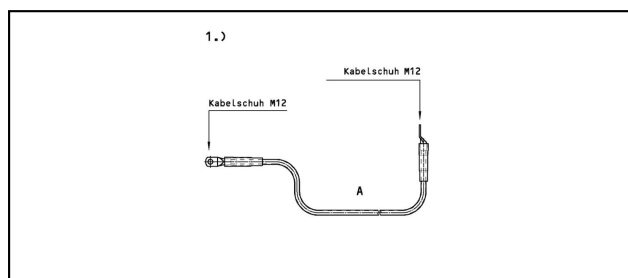

Cavi di messa a terra

■ SG Cavo di messa a terra unipolare

Applicazione

Cavo per messa a terra. Specifico per il fissaggio su un binario.

Materiale

Cavo in Cu con copertura in PUR

Legenda

1) Connessione con capocorda M12 / capocorda M12

Rif. Articolo	mm a	mm Ø						Kg	
649.001.155	12000	50							1

Specifiche tecnici: **Cavo di messa a terra unipolare SG**

Articolo no.	649.001.155
Lunghezza a	12000 mm
Diametro corda	50 mm
osservazione	1
Specifiche commerciali	
Numero di tariffa doganale	85359000
paese di origine	CH
Texte	
osservazione	1