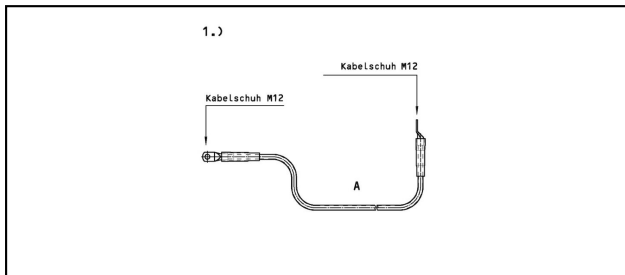

Cavi di messa a terra

■ **SG** Cavo di messa a terra unipolare**Applicazione**

Cavo per messa a terra. Specifico per il fissaggio su un binario.

Materiale

Cavo in Cu con copertura in PUR

Legenda

1) Connessione con capocorda M12 / capocorda M12

Rif. Articolo	mm a	mm Ø						Kg	
649.001.146	20000	50							1

Specifiche tecnici: **Cavo di messa a terra unipolare SG**

Articolo no.	649.001.146
Lunghezza a	20000 mm
Diametro corda	50 mm
osservazione	1
Specifiche commerciali	
Numero di tariffa doganale	85359000
paese di origine	CH
Texte	
osservazione	1