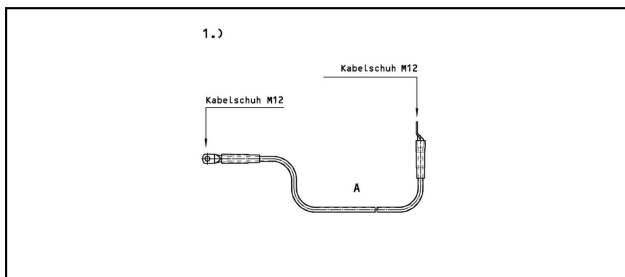

## Cavi di messa a terra

■ **SG** Cavo di messa a terra unipolare**Applicazione**

Cavo per messa a terra. Specifico per il fissaggio su un binario.

**Materiale**

Cavo in Cu con copertura in PUR

**Legenda**

1) Connessione con capocorda M12 / capocorda M12

Rif. Articolo	mm a	mm Ø						Kg	
649.001.127	30000	50							1

Specifiche tecnici: **Cavo di messa a terra unipolare SG**

Articolo no.	649.001.127
<b>Lunghezza a</b>	30000 mm
<b>Diametro corda</b>	50 mm
<b>osservazione</b>	1
Specifiche commerciali	
<b>Numero di tariffa doganale</b>	85359000
<b>paese di origine</b>	indeterminato
Texte	
<b>osservazione</b>	1