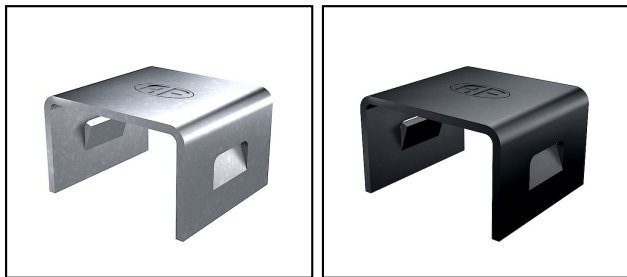

Componenti di fissaggio

■ AV 60 Clip di fissaggio per Quadro

**Applicazione**

Assicura il filo da un eventuale smontaggio involontario ed evita lo scivolamento sull'asse. Raccomandato in fissaggi con elevate sollecitazioni meccaniche.

Legenda

a) Variante brunita

Rif. Articolo	Numéro-E									
240.013.000	156 950 700	InoxA2								50
240.014.000	156 950 710	InoxA2						a)		50

Specifiche tecnici: **Clip di fissaggio per Quadro AV 60**

	240.013.000	240.014.000
Superficie	non trattato	altri
Materiale	InoxA2	
Tipo di accessori	Montagematerial	
Specifiche commerciali		
Numero di tariffa doganale	85389000	
paese di origine	CH	
Specificazione logistica		
VPE Peso	0.35 kg	3.6 kg