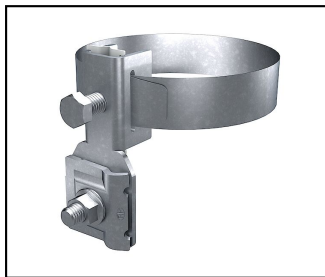

Giunzioni e raccordi

■ AV 26 Collare di contatto

**Caratteristiche**

Con serra filo per cablaggio longitudinale e trasversale.
Non usare nel terreno.

Rif. Articolo	Numéro-E									
280.105.001	156 831 000	H	InoxA2	6 - 10	20 - 40					10

Specifiche tecniche: **Collare di contatto AV 26**

Articolo no.	280.105.001
Approvati classe H / N (EN 62561-1)	H
Materiale	InoxA2
Diametro del filo	6 - 10 mm
Diametro esterno	20 - 40 mm
Sezione del cavo da collegare	25 - 50 mm ²
Zona di serraggio/bloccaggio	20 - 40 mm
Numero di conduttori	1
Superficie	non trattato
coppia di serraggio	15 N·m
Specifiche commerciali	
Numero di tariffa doganale	85389000
paese di origine	CH
Specificazione logistica	
VPE Peso	1.515 kg