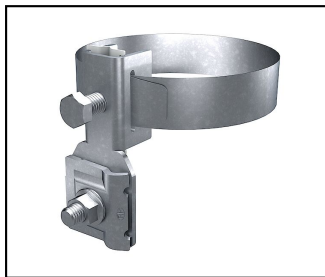

Giunzioni e raccordi

■ AV 26 Collare di contatto

**Caratteristiche**

Con serra filo per cablaggio longitudinale e trasversale.
Non usare nel terreno.

Rif. Articolo	Numéro-E									
280.105.002	156 831 050	H	InoxA2	6 - 10	20 - 80					10

Specifiche tecniche: **Collare di contatto AV 26**

Articolo no.	280.105.002
Approvati classe H / N (EN 62561-1)	H
Materiale	InoxA2
Diametro del filo	6 - 10 mm
Diametro esterno	20 - 80 mm
Sezione del cavo da collegare	25 - 50 mm ²
Zona di serraggio/bloccaggio	20 - 80 mm
Numero di conduttori	1
Superficie	non trattato
coppia di serraggio	15 N·m
Specifiche commerciali	
Numero di tariffa doganale	85389000
paese di origine	CE*
Specificazione logistica	
VPE Peso	1.604 kg