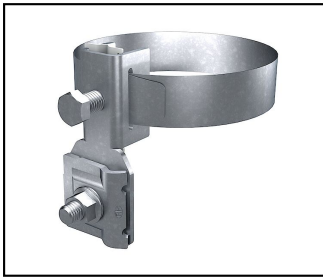

Giunzioni e raccordi

■ AV 26 Collare di contatto

**Caratteristiche**

Con serra filo per cablaggio longitudinale e trasversale.
Non usare nel terreno.

Rif. Articolo	Numéro-E									
280.105.003	156 831 080	H	InoxA2	6 - 10	20 - 120					10

Specifiche tecniche: **Collare di contatto AV 26**

Articolo no.	280.105.003
Approvati classe H / N (EN 62561-1)	H
Materiale	InoxA2
Diametro del filo	6 - 10 mm
Diametro esterno	20 - 120 mm
Sezione del cavo da collegare	25 - 50 mm ²
Zona di serraggio/bloccaggio	20 - 120 mm
Numero di conduttori	1
Superficie	non trattato
coppia di serraggio	15 N·m
Specifiche commerciali	
Numero di tariffa doganale	85389000
paese di origine	CE*
Specificazione logistica	
VPE Peso	1.61 kg