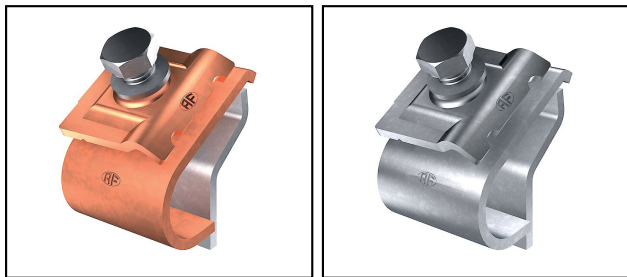

Organi captatori

■ **FL 83** Connessioni per grondaie

Rif. Articolo	Numéro-E									
285.102.000	156 840 140	H	Cu	M8x35	6 - 10	20x2.5				50
280.100.000	156 840 170	H	InoxA2	M8x35	6 - 10	20x2.5				50

Specifiche tecniche: **Connessioni per grondaie FL 83**

	285.102.000	280.100.000
Approvati classe H / N (EN 62561-1)	H	
Materiale	Cu	InoxA2
Vite	M8x35	
Diametro del filo	6 - 10 mm	
Nastro scostamento	20x2.5 mm	
Tipo di connettore	morsetto per grondaia	
Tipo di viti di fissaggio	vite a testa esagonale	
Superficie	non trattato	
Specifiche commerciali		
Numero di tariffa doganale	85389000	
paese di origine	CH	
Specificazione logistica		
VPE Peso	7.78 kg	7.425 kg