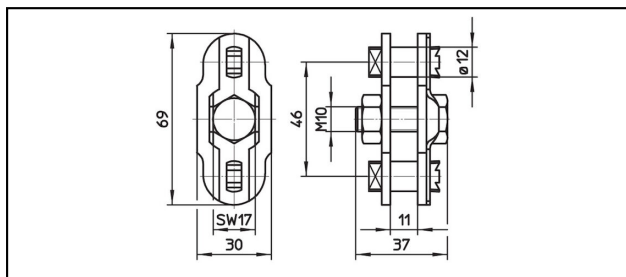

Accessori per sospensioni per catenaria

■ **SHZWS** Distanziatore intermedio**Applicazione**

Distanziatore intermedio per catenarie inclinate

Caratteristiche

Coppia di serraggio 20-25 Nm

Materiale

Corpo in CuNiSi

Rif. Articolo										 Kg
625.270.000										0.19

Specifiche tecnici: **Distanziatore intermedio SHZWS**

Articolo no.	625.270.000
	20 - 25 N·m
Specifiche commerciali	
Numero di tariffa doganale	85359000
paese di origine	CH
Specificazione logistica	
Chilo / pezzo	0.19 kg