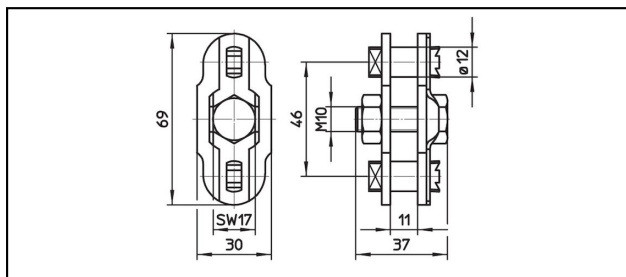

Accessori per sospensioni per catenaria

■ **SHZWS** Distanziatore intermedio**Applicazione**

Distanziatore intermedio per catenarie inclinate

Caratteristiche

Coppia di serraggio 20-25 Nm

Materiale

Corpo in CuNiSi

Rif. Articolo										 Kg
625.270.000										0.19

Specifiche tecnici: **Distanziatore intermedio SHZWS**

	625.270.000
	20 - 25 N·m
Specifiche commerciali	
Numero di tariffa doganale	85359000
paese di origine	CH
Specificazione logistica	
Chilo / pezzo	0.19 kg