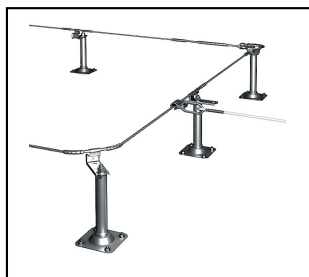

## Systema linea vita Flury LINE

■ **2DSF8** Guida della fune**Caratteristiche**

Guida della fune traslabile 2D in inox A2 per sistema di cavi Ø 8mm e slittata GL8  
 montaggio avvitato su filetto M16  
 inclusa la connessione per la integrazione H testata per parafulmini

Rif. Articolo	Numéro-E									
320.000.013		InoxA2	4							1

Specifiche tecnici: **Guida della fune 2DSF8**

	320.000.013
<b>Materiale</b>	InoxA2
<b>Numero di supporti di persona</b>	4
Specifiche commerciali	
<b>Numero di tariffa doganale</b>	73089000
<b>paese di origine</b>	CH
Specificazione logistica	
<b>VPE Peso</b>	2.21 kg