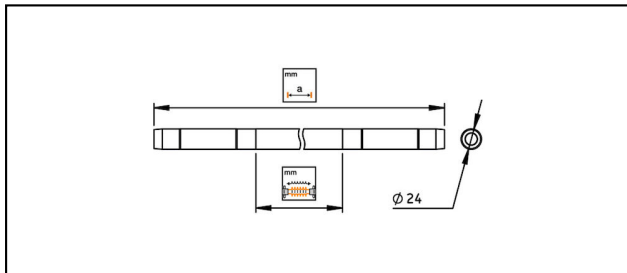

Pezzi di ricambio

■ **ISO HS/HL/LS 25** Isolatore a traz.**Applicazione**

Isolatori per HS/HL/LS 25

Materiale

VTR/PTFE, acciaio inossidabile

Rif. Articolo									
659.500.046	1100	1340							1.6

Specifiche tecnici: **Isolatore a traz. ISO HS/HL/LS 25**

Articolo no.	659.500.046
Lunghezza a	1340 mm
Distanza di isolamento	1100 mm
Specifiche commerciali	
Numero di tariffa doganale	85353000
paese di origine	CH
Specificazione logistica	
Chilo / pezzo	1.6 kg