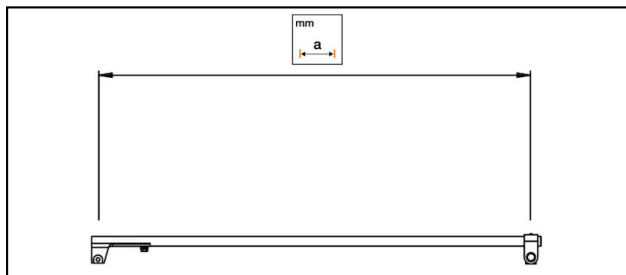

Accessori

■ LEV HI

**Applicazione**

Accessori per isolatore di sezione HI per velocità maggiori di 120 km/h

Materiale

Cu, CuNiSi, acciaio inossidabile

Rif. Articolo	mm a								Kg
659.500.494	1000								1.7

Specifiche tecnici: **LEV HI**

	659.500.494
Lunghezza a	1000 mm
Specifiche commerciali	
Numero di tariffa doganale	85353000
paese di origine	CH
Specificazione logistica	
VPE Peso	1.7 kg
Chilo / pezzo	1.7 kg