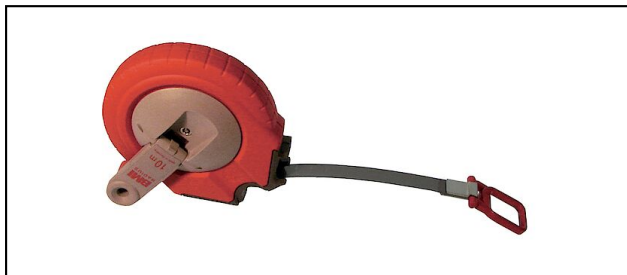

Utensili

■ **MB10** Metro a nastro**Applicazione**

Metro a nastro per determinare la posizione dell'isolatore per filo di contatto

Rif. Articolo										
656.000.006										0.33

Specifiche tecnici: **Metro a nastro MB10**