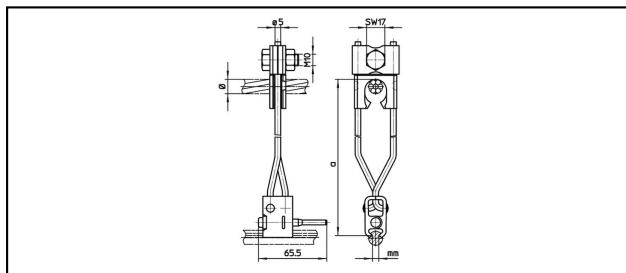

## Pendini di filo

■ **DHF9** Pendino regolabili senza fermo d'arresto**Applicazione**

Sospensione per filo di contatto, non equipotenziale

**Caratteristiche**

Coppia di serraggio 12-15 Nm

**Materiale**

Corpo CuNiSi / Filo Cu

Specifiche tecniche: **Pendino regolabili senza fermo d'arresto DHF9**

	625.440.000	625.441.000	625.538.000	625.517.000
<b>Lunghezza a</b>	100 - 206 mm	100 - 306 mm	100 - 285 mm	100 - 500 mm
<b>Sagomatura filo di contatto</b>	6.05 - 6.92 mm		5.6 mm	
<b>Diametro funi portanti</b>	9 - 15.7 mm			
<b>Sezione funi portanti</b>	50 - 150 mm <sup>2</sup>			
Specifiche commerciali				
<b>Numero di tariffa doganale</b>	85359000			85359020
<b>paese di origine</b>	CH			
Specificazione logistica				
<b>Chilo / pezzo</b>	0.252 kg	0.293 kg	0.285 kg	0.36 kg

	625.535.000	625.444.000	625.464.000	625.402.731
<b>Lunghezza a</b>	100 - 500 mm	100 - 506 mm	100 - 806 mm	100 - 900 mm
<b>Sagomatura filo di contatto</b>	6.12 mm	6.05 - 6.92 mm		5.6 mm
<b>Diametro funi portanti</b>	9 - 15.7 mm			
<b>Sezione funi portanti</b>	50 - 150 mm <sup>2</sup>			
Specifiche commerciali				
<b>Numero di tariffa doganale</b>	85359000			
<b>paese di origine</b>	CH			
Specificazione logistica				
<b>Chilo / pezzo</b>	0.36 kg		0.466 kg	0.502 kg

	625.590.000			
<b>Lunghezza a</b>	100 - 1400 mm			
<b>Sagomatura filo di contatto</b>	5.6 mm			
<b>Diametro funi portanti</b>	9 - 15.7 mm			
<b>Sezione funi portanti</b>	50 - 150 mm <sup>2</sup>			
Specifiche commerciali				
<b>Numero di tariffa doganale</b>	85359000			
<b>paese di origine</b>	CH			
Specificazione logistica				
<b>Chilo / pezzo</b>	0.7 kg			