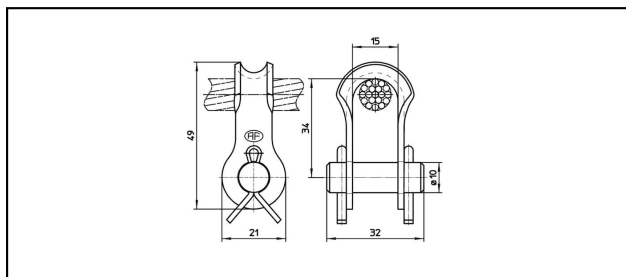

## ■ SHZ Spc. Sellette di scorrimento

**Applicazione**

Sospensione per filo di contatto

**Materiale**

Corpo CuNiSi / Bullone Inox

Rif. Articolo									
625.466.000	15	120							0.47

Specifiche tecnici: **Sellette di scorrimento SHZ Spc.**

Articolo no.	625.466.000
<b>Diametro funi portanti</b>	15 mm
<b>Sezione funi portanti</b>	120 mm <sup>2</sup>
Specifiche commerciali	
<b>Numero di tariffa doganale</b>	85359000
<b>paese di origine</b>	CH
Specificazione logistica	
<b>Chilo / pezzo</b>	0.47 kg