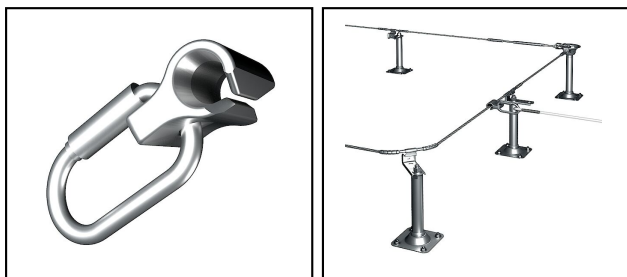

Systema linea vita Flury LINE

■ **GL8** Slittata**Caratteristiche**

Slittata in inox A2 con moschettone per un collegamento traslabile sicuro al a sistema di cavi Ø 8mm

Rif. Articolo	Numéro-E									
320.000.019		InoxA2	1							1

Accessori

Karabiner Stahl OXAN M72A TL 320.000.020

Rif. Articolo	Numéro-E									
320.000.020										1

Specifiche tecnici: **Slittata GL8**

	320.000.019
Materiale	InoxA2
Numero di supporti di persona	1
Specifiche commerciali	
Numero di tariffa doganale	73089000
paese di origine	CH
Specificazione logistica	
VPE Peso	0.8 kg