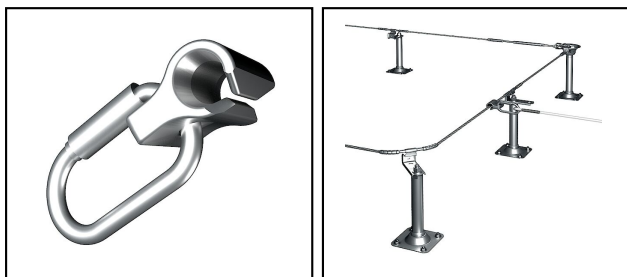

Systema linea vita Flury LINE

■ **GL8** Slittata**Caratteristiche**

Slittata in inox A2 con moschettone per un collegamento traslabile sicuro al a sistema di cavi Ø 8mm

Rif. Articolo	Numéro-E									
320.000.019		InoxA2	1							1

Accessori

Karabiner Stahl OXAN M72A TL 320.000.020

Rif. Articolo	Numéro-E									
320.000.020										1

Specifiche tecnici: **Slittata GL8**

Articolo no.	320.000.019
Materiale	InoxA2
Numero di supporti di persona	1
Specifiche commerciali	
Numero di tariffa doganale	73089000
paese di origine	CH
Specificazione logistica	
VPE Peso	0.8 kg