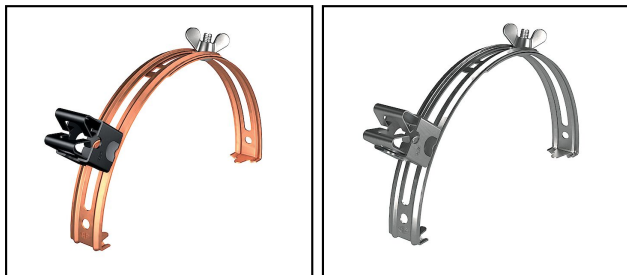

Organi captatori

■ FL 72 Supporto conduttore su linea di colmo

Caratteristiche

Con supporto del filo Quadro, girevole, pre-assemblato per filo Ø 6mm

Legenda

- a) Con molla tenditrice
- b) Quadro Inox A2 nero

Rif. Articolo	Numéro-E									
220.028.000	156 940 610	InoxA2	6/8/9/10						a)	25

Specifiche tecniche: **Supporto conduttore su linea di colmo FL 72**

Articolo no.	220.028.000
Materiale	InoxA2
Diametro del filo	6/8/9/10
Tipo di fissaggio conduttore	con fascetta a clip
Applicazione	colmo/linea di colmo
Materiale del supporto	acciaio inossidabile (A2)
Tipo di montaggio	serrabile
osservazione	a)
Specifiche commerciali	
Numero di tariffa doganale	85389000
paese di origine	CE*
Texte	
osservazione	a)
Specificazione logistica	
VPE Peso	1.838 kg